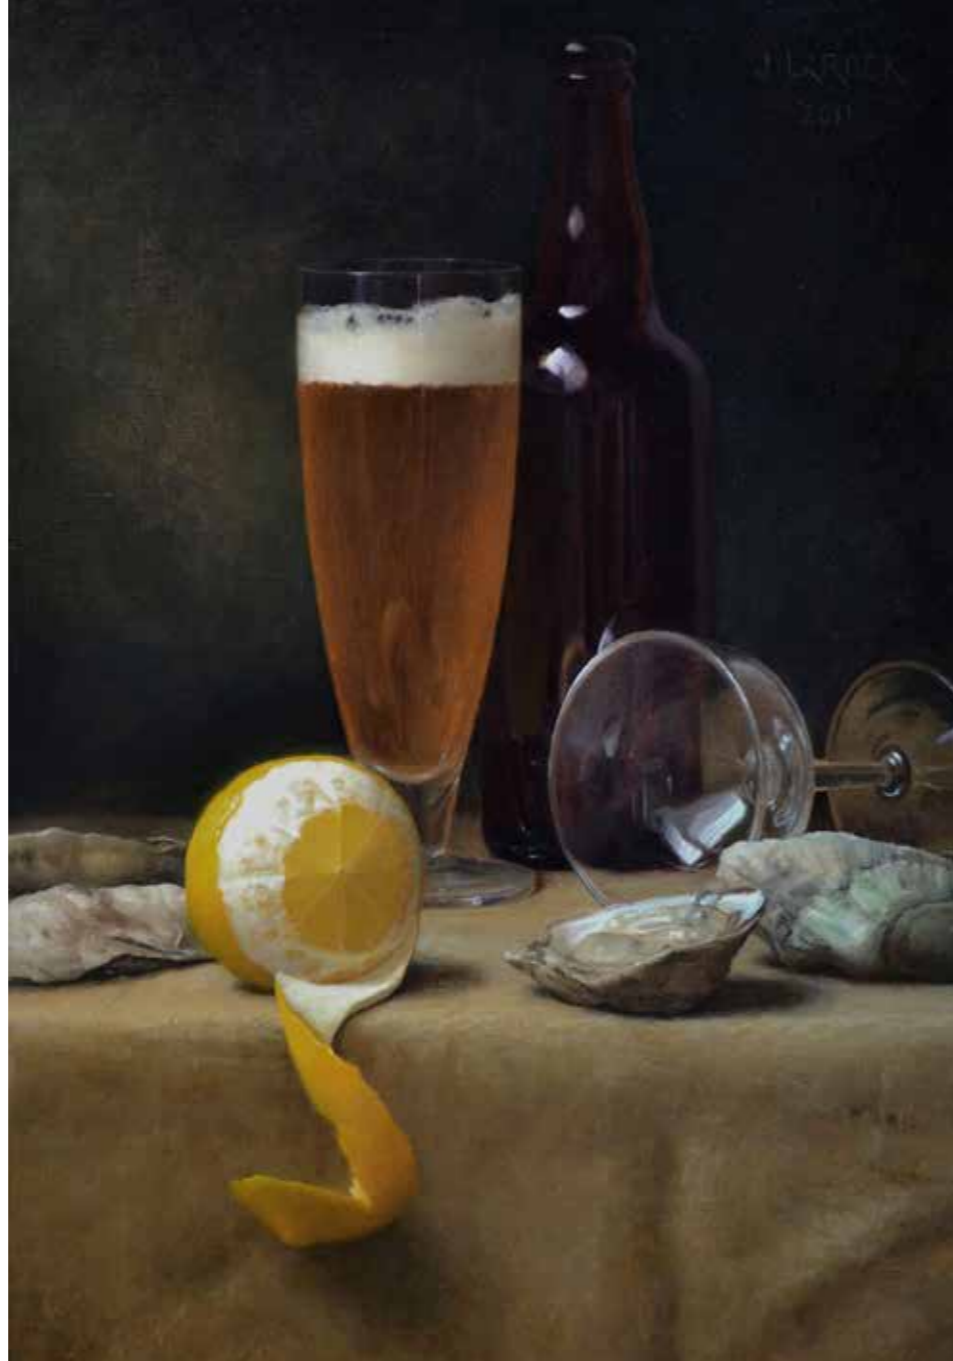

# Cestas Regalo

*La selección más meticulosa de  
entre la colección más exquisita.*

*La cesta regalo refleja y debe reflejar  
el carácter de la celebración, el nivel  
de la relación y la intención del detalle  
mediante la disposición de los productos.*

**CRAFT BEER BLOND ALE**  
BOTELLA 75 CL

**ACEITE DE OLIVA VIRGEN EXTRA PICUAL**  
BOTELLA 250 ML - ALTER EGO

**VINAGRE RESERVA DO JEREZ**  
BOTELLA 250 ML

**CHORIZO IBÉRICO DE BELLOTA**  
ESTUCHE 500 GR